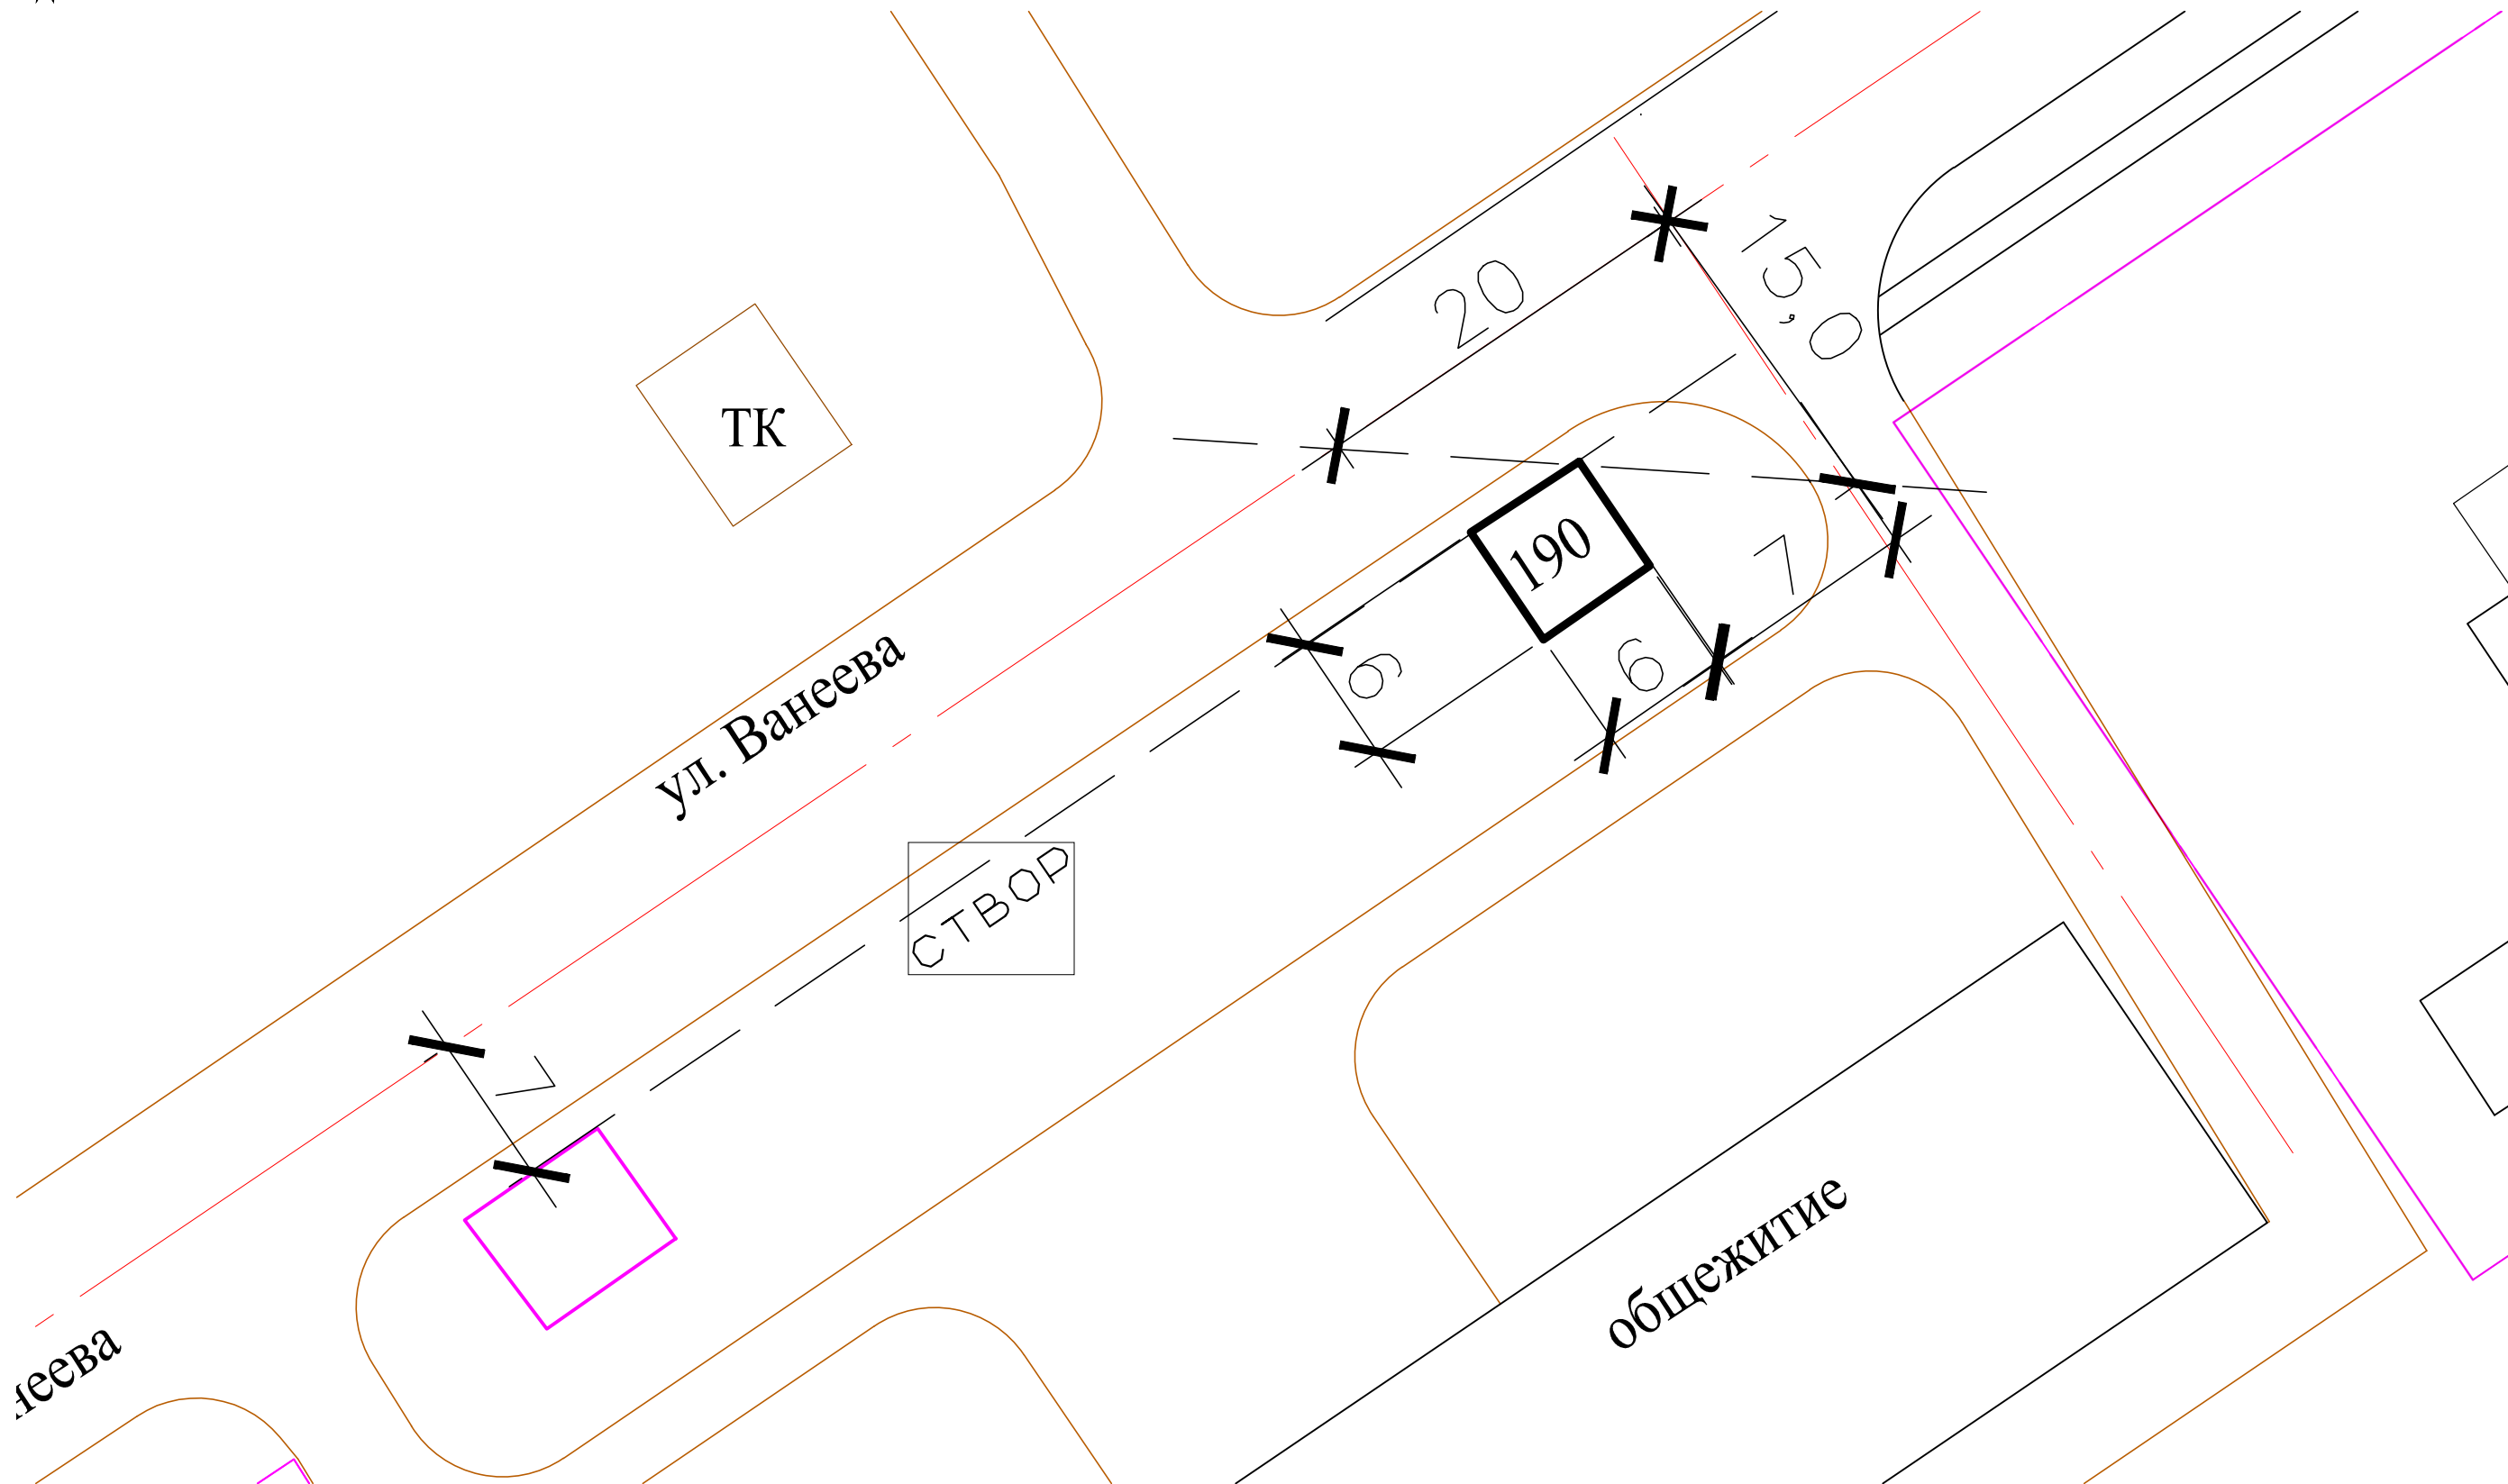

Схема размещения нестационарных торговых объектов, ул. Ванеева, район Сбербанка

Условные обозначения

— Нестационарные торговые объекты

1. Работать совместно с ГП-3.

Согласовано

Инв. № подл. | Подп. и дата | Взам. инв. №

958-11.46

Администрация пгт Шушенское

Изм.	Кол.ч/лист	Листов	Подп.	Дата
ГИП	Осейчук			12.12
Инженер	Распутина			12.12
Н.контр.оль	Осейчук			12.12

Корректировка схемы размещения нестационарных торговых объектов на территории пгт Шушенское

Стадия	Лист	Листов
П.Д.	1А	56

ШУШЕНСКОЕ  
МУП ППБ